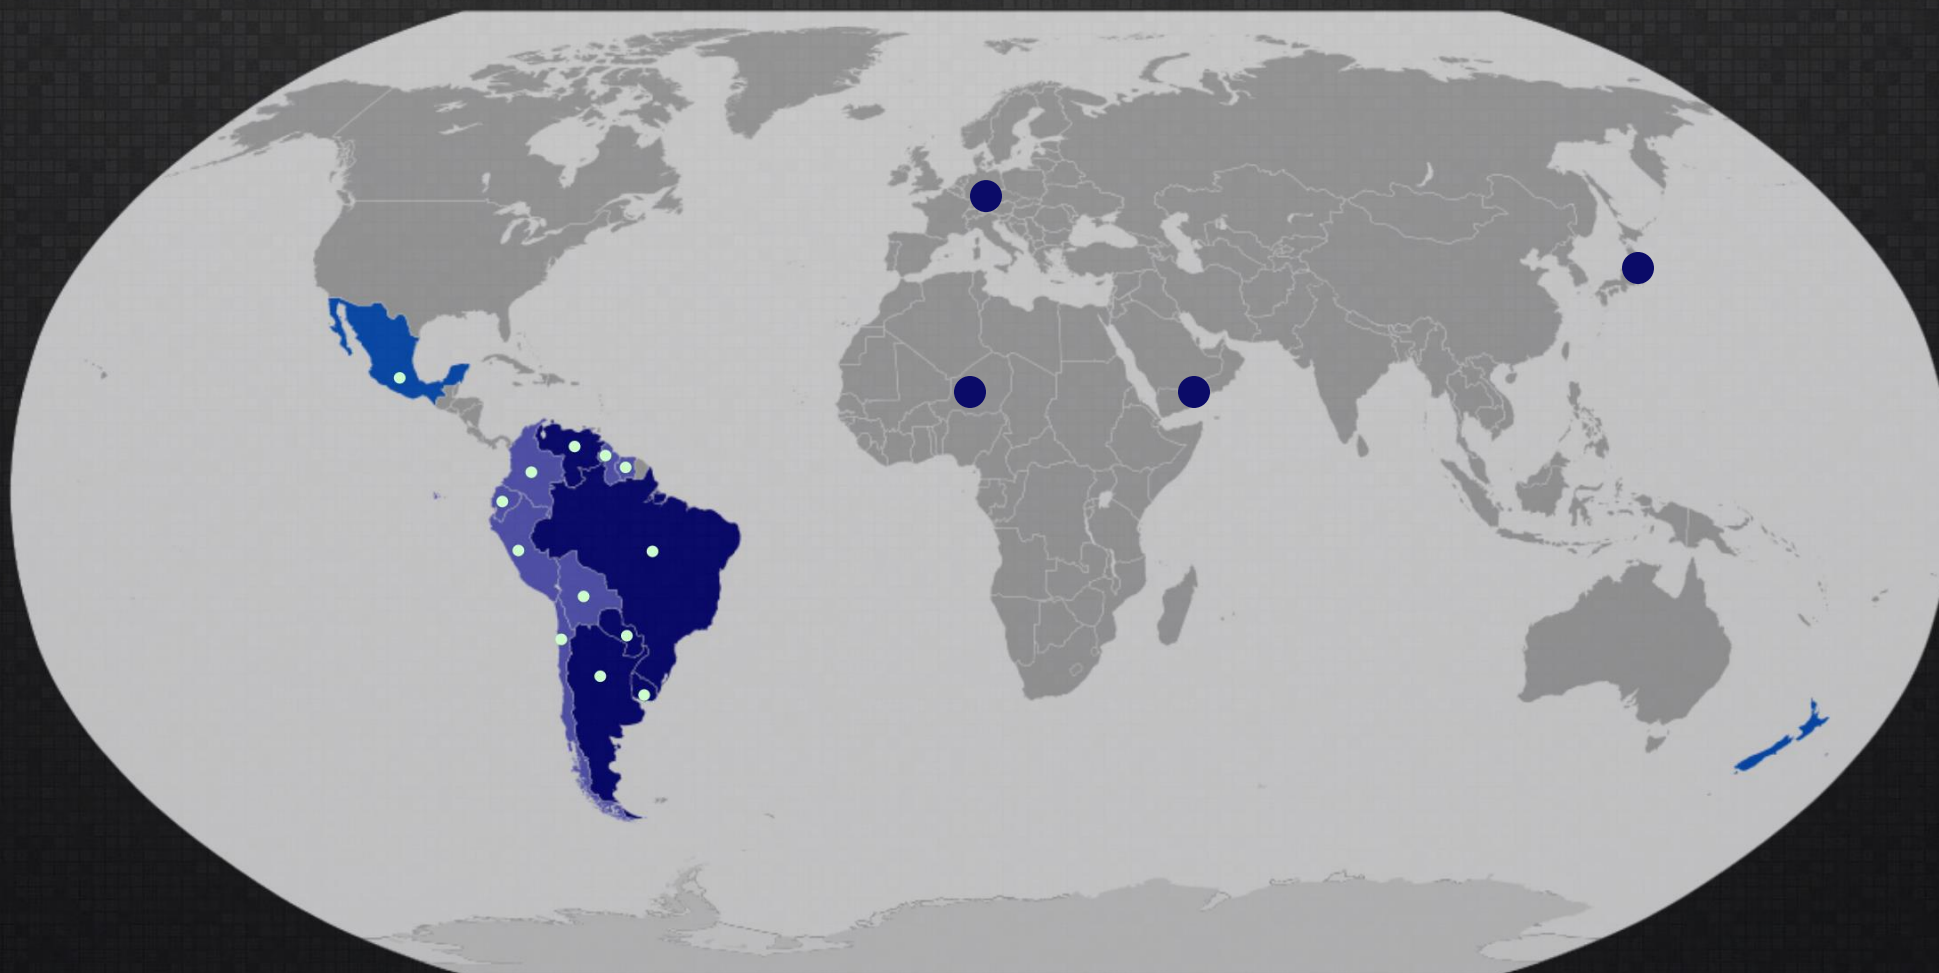

LOGISTICS - TRADING - DISTRIBUTION

PRESSKIT

PORTFOLIO 2025

QUEM SOMOS

About us

O Grupo TL é um grupo de empresas que **atua a 14 anos na distribuição de alimentos para os atacadistas**. 92% de nossa atuação é na exportação de alimentos . Fornecimento dos melhores produtos selados de qualidade diretamente das principais e renomadas **empresas de produção alimentícias do Brasil e do Mundo**.

TL Group is a group of companies that has been operating for 14 years in the distribution of food products for wholesalers. 92% of our operations are focused on food exports. We supply the best sealed, high-quality products directly from the leading and most renowned food production companies in Brazil and worldwide.

Nossa área de atuação consiste no mercado do Brasil, Mercosul, Europa, América Central, Emirados, África e Japão.

Our area of operation encompasses the markets of Brazil, Mercosul, Europe, Central America, the Emirates, Africa, and Japan.

GTL

LLCB
INTER
NATIONAL

LOGISTICS - TRADING - DISTRIBUTION